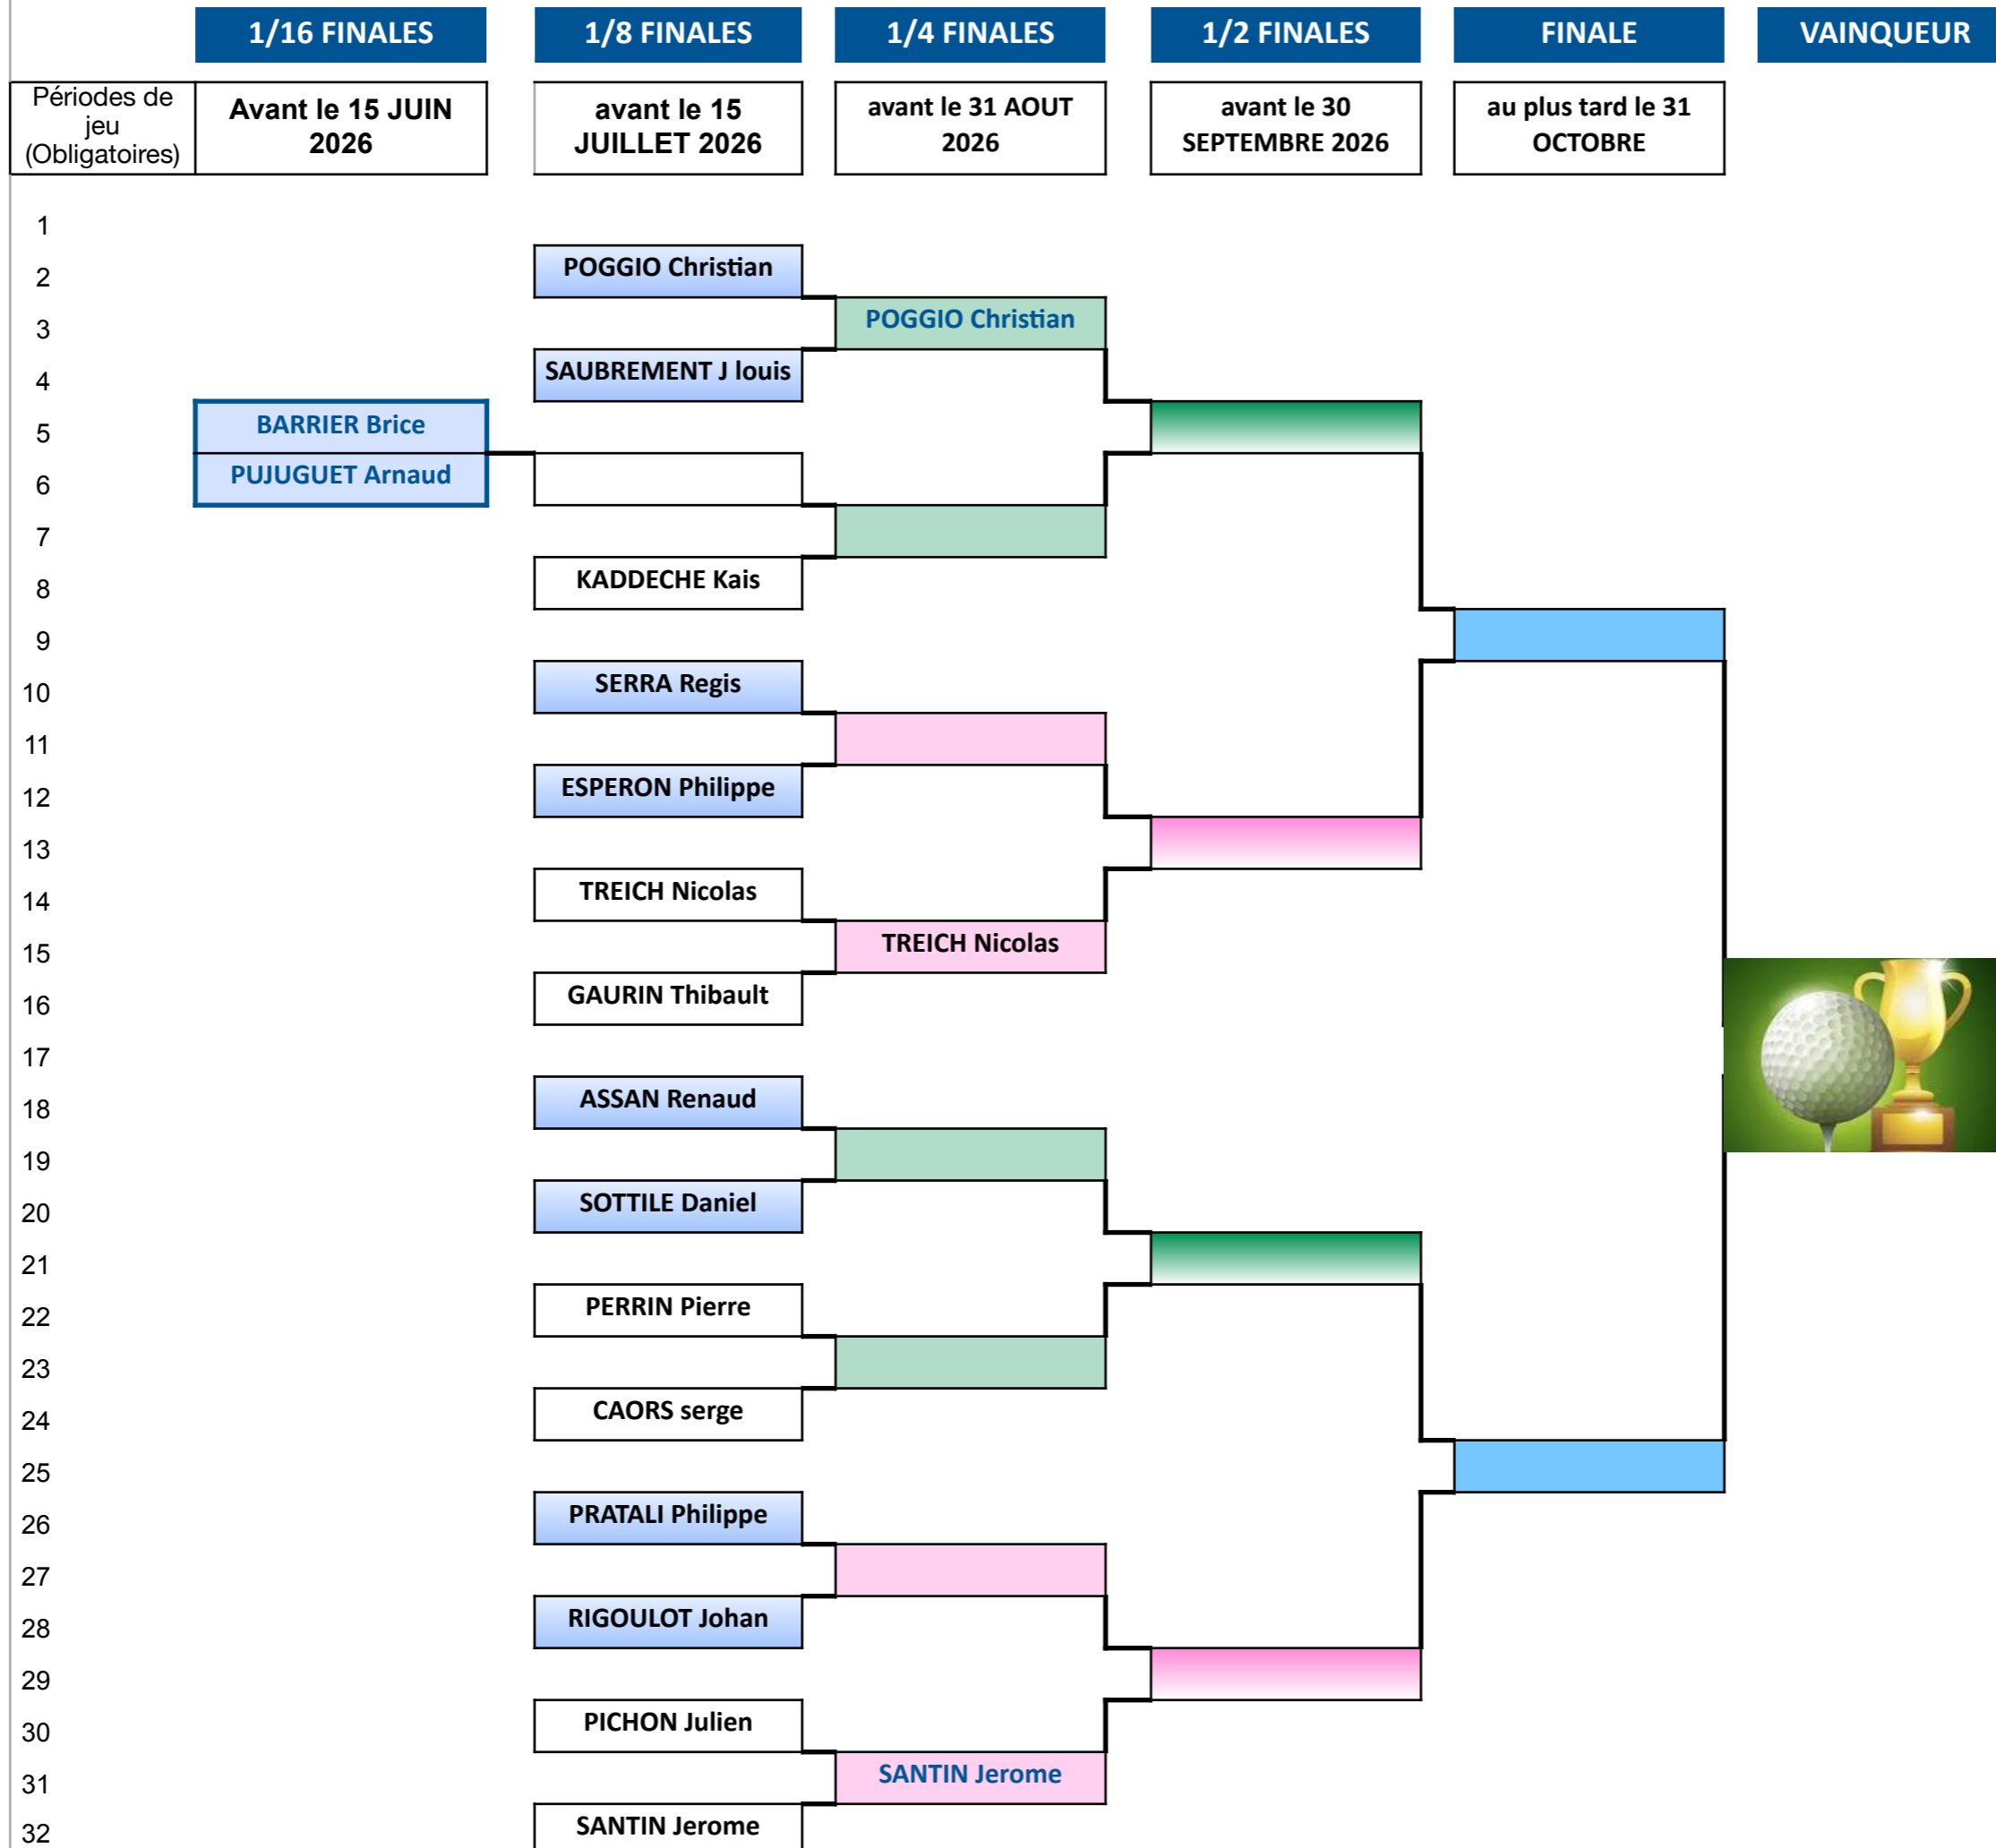

MATCHPLAY 2026

HOMMES 1ère Série

MAJ: 10-juin-26

MATCHPLAY 2026

HOMMES 2^e et 3^e Série

MAJ: 10-juin-26		1/16 FINALES	1/8 FINALES	1/4 FINALES	1/2 FINALES	FINALE	VAINQUEUR
Périodes de jeu (Obligatoires)	avant le 15 Mai 2026	avant le 15 JUIN 2026	avant le 15 JUILLET 2026	avant le 31 AOÛT 2026	avant le 30 SEPTEMBRE 2026	au plus tard le 31 OCTOBRE	
1		LAVEST Marc					
2		PENNANT Marc					
3	KALBACHER Matthieu	KALBACHER Matthieu					
4	RUINET Jacques	CLAEYS Gérald					
5		DAVID Olivier					
6		DIROSA Sylvain	DAVID Olivier				
7		DRIGUES Frederic					
8		GAUTRON Marc	GAUTRON Marc				
9		MUZIN Andé					
10		GANEM Gilles	MUZIN Andre				
11	LE GOAZIGO Michel	LE GOAZIGO Michel					
12	CUCKOVIC Michel	PEREZ CHUECOS Chris.					
13	O KEEFE SEAN	DUCLERCQ jean luc					
14	SAUBREMENT Bruno	SAUBREMENT Bruno					
15		LE BEC Guy					
16		SAURET Stephane					
17		RABILLARD Roger					
18		BOURDUGE Claude	RABILLARD Roger				
19	HERUPE Alain	MEIMOUN Gilles					
20	MEIMOUN Gilles	GUINDE Frédéric					
21	BONNET Wilfrid	FROELICH Francois					
22	DELIGNAT Dominique	DELIGNAT Dominique					
23		ORTS Philippe					
24		RAULIN André	RAULIN Andre				
25		SCHMIDT Sebastien					
26		JEANNIN Pierre Yves					
27	AMATO Jean louis	GRASSO Valentin					
28	GRASSO Valentin	FALGUIERE Laurent					
29	CRAMBES Jean MARc	MORICEAU Alain					
30	SETTINI Dominique	SETTINI Dominique	MORICEAU Alain				
31		CAPOCCI Dominique					
32		AUBANEL Guillaume	AUBANEL Guillaume				

MATCHPLAY 2026

DAMES

MAJ: 10-juin-26